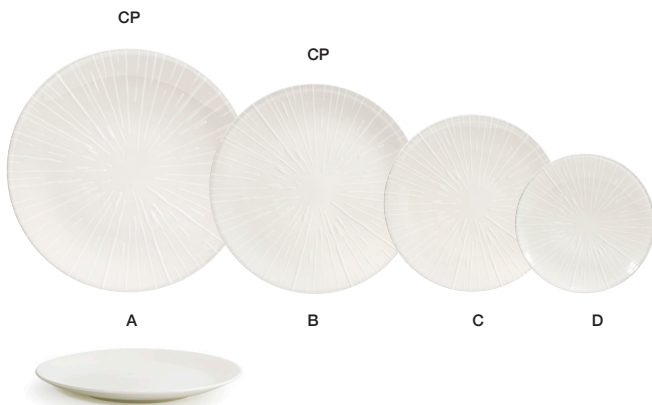

Elige entre las colecciones Classic, Pearl™ y Spoke™; o selecciona tus favoritos de cada uno para crear tu propio estilo.

NUEVO

- | | | | | |
|---|-------------------------------------|-------------------|--------------|-------------|
| A | 27.9 cm Round Catalyst™ Coupe Plate | 27.9 dia x 3.2 cm | Empaque de 4 | DDP□88BEP21 |
| B | 24.1 cm Round Catalyst™ Coupe Plate | 24.1 dia x 1.9 cm | Empaque de 6 | DDP□91BEP22 |
| C | 20.3 cm Round Catalyst™ Coupe Plate | 20.3 dia x 1.9 cm | Empaque de 6 | DSP□44BEP22 |
| D | 15.9 cm Round Catalyst™ Coupe Plate | 15.9 dia x 2.5 cm | Empaque de 6 | DAP□89BEP22 |

classic

- | | | | | |
|---|--|-------------------|--------------|-------------|
| A | 27.9 cm Round Catalyst™ Coupe Plate - Pearl™ | 27.9 dia x 3.2 cm | Empaque de 4 | DDP□89BEP21 |
| B | 24.1 cm Round Catalyst™ Coupe Plate - Pearl™ | 24.1 dia x 1.9 cm | Empaque de 6 | DDP□92BEP22 |
| C | 20.3 cm Round Catalyst™ Coupe Plate - Pearl™ | 20.3 dia x 1.9 cm | Empaque de 6 | DSP□45BEP22 |
| D | 15.9 cm Round Catalyst™ Coupe Plate - Pearl™ | 15.9 dia x 2.5 cm | Empaque de 6 | DAP□9□BEP22 |

pearl™

- | | | | | |
|---|--|-------------------|--------------|-------------|
| A | 27.9 cm Round Catalyst™ Coupe Plate - Spoke™ | 27.9 dia x 3.2 cm | Empaque de 4 | DDP□90BEP21 |
| B | 24.1 cm Round Catalyst™ Coupe Plate - Spoke™ | 24.1 dia x 1.9 cm | Empaque de 6 | DDP□93BEP22 |
| C | 20.3 cm Round Catalyst™ Coupe Plate - Spoke™ | 20.3 dia x 1.9 cm | Empaque de 6 | DSP□46BEP22 |
| D | 15.9 cm Round Catalyst™ Coupe Plate - Spoke™ | 15.9 dia x 2.5 cm | Empaque de 6 | DAP□91BEP22 |