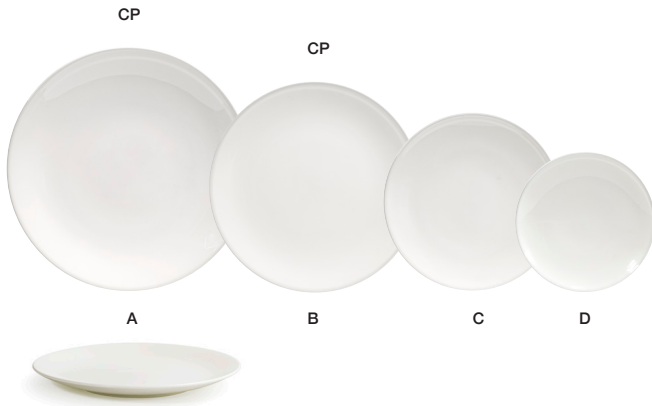

177 ml Round Catalyst™ Monaco Ramekin 7.6 dia x 5.7 cm
 Empaque de 12 DSD□4□BEP23

89 ml Round Catalyst™ Monaco Ramekin 7.7 dia x 3.2 cm
 Empaque de 12 ASC□16BEP23

catalyst™ coupe

La clásica forma de catalyst™ coupe lleva la atención a la creación culinaria; su contorno fino y delgado es elegantemente minimalista, pero tiene una durabilidad en la que puedes confiar.

Elige entre las colecciones Classic, Pearl™ y Spoke™; o selecciona tus favoritos de cada uno para crear tu propio estilo.

NUEVO

- | | | | | |
|---|-------------------------------------|-------------------|--------------|-------------|
| A | 27.9 cm Round Catalyst™ Coupe Plate | 27.9 dia x 3.2 cm | Empaque de 4 | DDP□88BEP21 |
| B | 24.1 cm Round Catalyst™ Coupe Plate | 24.1 dia x 1.9 cm | Empaque de 6 | DDP□91BEP22 |
| C | 20.3 cm Round Catalyst™ Coupe Plate | 20.3 dia x 1.9 cm | Empaque de 6 | DSP□44BEP22 |
| D | 15.9 cm Round Catalyst™ Coupe Plate | 15.9 dia x 2.5 cm | Empaque de 6 | DAP□89BEP22 |